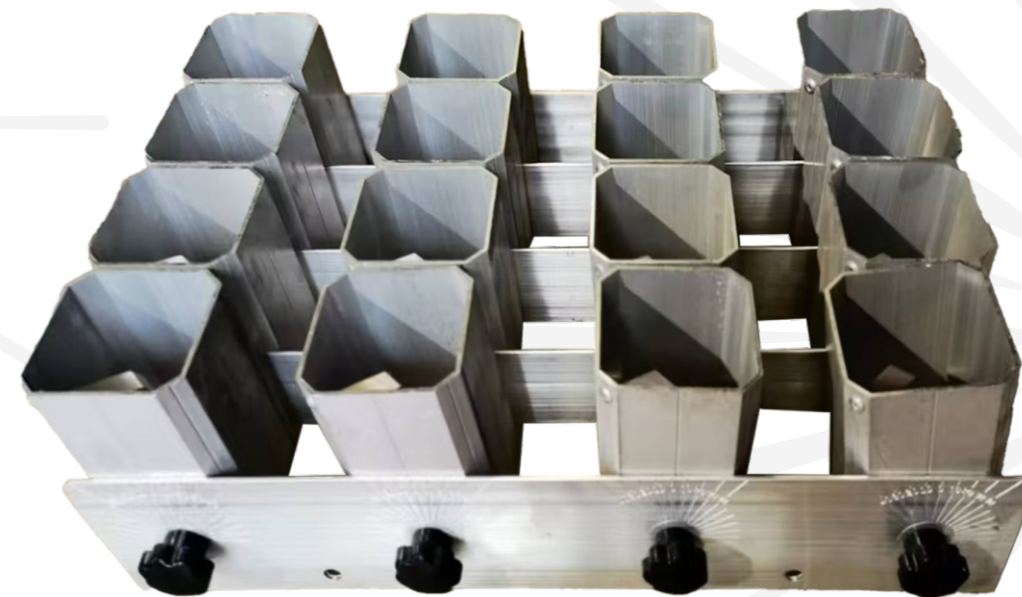

EQUIPMENT

1.2" 2.0" 2.5"
DP-ALM-30-50-62MM